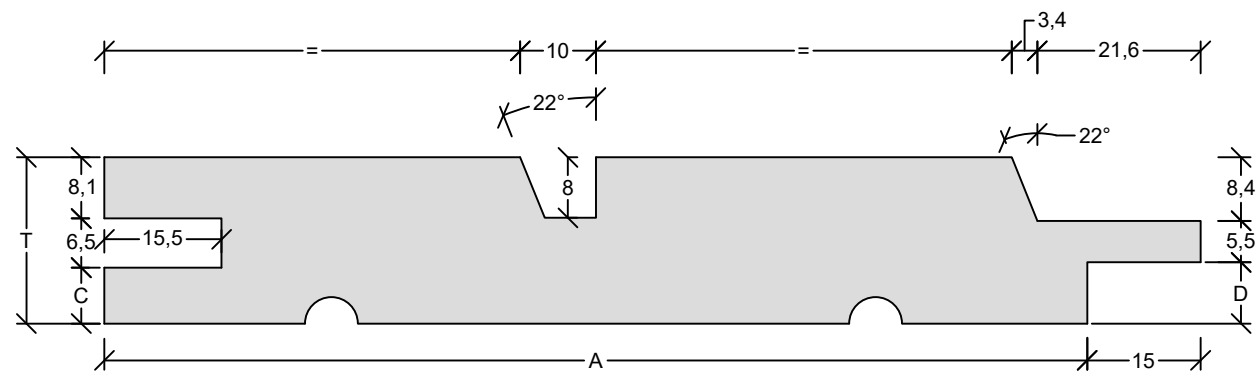

4-5"

6-8"

Alle termo fyr / ask profileres altid uden nogen form for afspændingsspor

Materialer	Forside Høvlet/Ru	Høyle mål		25x100 4"		25x125 5"		25x150 6"		25x175 7"		25x200 8"	
		C	D	A	lbm/m ²	A	lbm/m ²	A	lbm/m ²	A	lbm/m ²	A	lbm/m ²
fyr/gran/lærk	21/22	6,4/7,4	7,1/8,1	85	11,76	110	9,09	130	7,69	155	6,45	180	5,55
termotræ	21/-	6,4	7,1	83	12,04	108	9,25	128	7,81				
cedertræ													