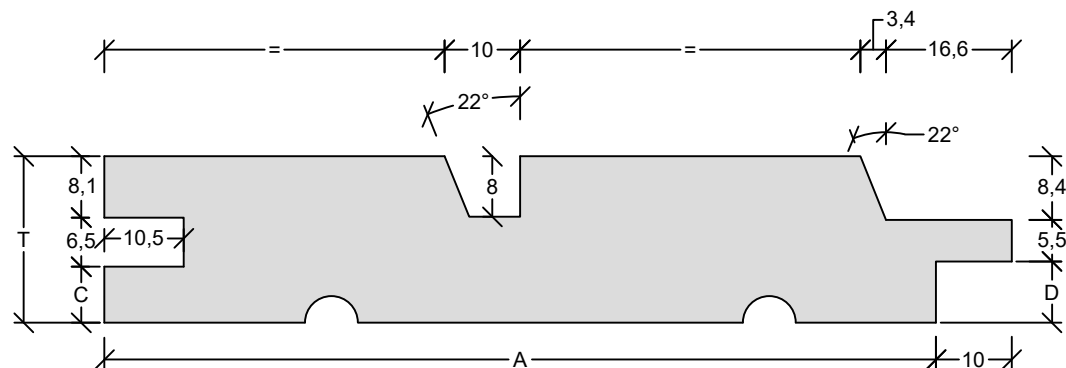

4-5"

6-8"

Alle termo fyr / ask profileres altid uden nogen form for afspændingsspor

Materialer	Forside Høvlet/Ru	Høyle mål		25x100 4"		25x125 5"		25x150 6"		25x175 7"		25x200 8"	
		C	D	A	lbm/m ²	A	lbm/m ²	A	lbm/m ²	A	lbm/m ²	A	lbm/m ²
fyr/gran/lærk	21/22	6,4/7,4	7,1/8,1	85	11,76	110	9,09	130	7,69	155	6,45	180	5,55
termotræ	21/-	6,4	7,1	83	12,04	108	9,25	128	7,81				
cedertræ													